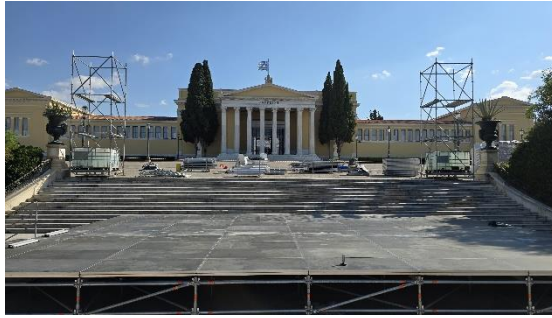

ΖΑΠΠΕΙΟ: Έναρξη του "Φεστιβάλ Ολυμπίων" την Κυριακή 21 Ιουνίου με την **BIG BAND** του Δήμου Αθηναίων για την Παγκόσμια Ημέρα Μουσικής

Πρώτες εικόνες από το υπό κατασκευή
Αμφιθέατρο Κήπων Ζαπείου

Έναν νέο θεσμό πολιτισμού, τέχνης και αθλητισμού εγκαινιάζει φέτος η Αθήνα με το **Φεστιβάλ Ολυμπίων**, το οποίο **από τις 21 Ιουνίου έως τις 25 Ιουλίου 2026** θα φιλοξενηθεί στο **Αμφιθέατρο Κήπων Ζαπείου**, φιλοδοξώντας να αποτελέσει σημείο αναφοράς για το πολιτιστικό καλοκαίρι της πρωτεύουσας.

Οι πρώτες αποκλειστικές φωτογραφίες από το υπό κατασκευή Αμφιθέατρο δείχνουν πως όλα θα είναι έτοιμα για να ανοίξει η αυλαία του Φεστιβάλ την **Κυριακή 21 Ιουνίου 2026**, ανήμερα της Παγκόσμιας Ημέρας Μουσικής, με τη συναυλία **«Swinging with the Big Band»**, μια βραδιά αφιερωμένη στον διαχρονικό ήχο της jazz και των μεγάλων ορχηστρών.

Με **ελεύθερη είσοδο**, η εναρκτήρια εκδήλωση αποτελεί **ανοιχτή πρόσκληση προς τους κατοίκους και τους επισκέπτες της Αθήνας** να συμμετάσχουν σε μια μεγάλη γιορτή πολιτισμού, στο νέο Αμφιθέατρο Κήπων Ζαπείου, έναν χώρο που θα φιλοξενήσει σημαντικές πολιτιστικές δράσεις στο κέντρο της πόλης.